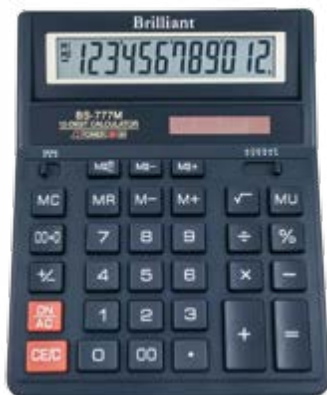

Brilliant Калькулятор настольный профессиональный BS-555B BRILLIANT

Арт.	Размер, мм	Ед./уп.
BS-555B	155x201x35	1/10/40

- 12-разрядов
- одноуровневая память
- переключатели количества знаков после запятой и округления
- однострочный цифровой дисплей
- пластиковый корпус, пластиковые клавиши с защитой от залипания

Brilliant Калькулятор настольный профессиональный BS-7722M BRILLIANT

NEW

Арт.	Размер, мм	Ед./уп.
BS-7722M	151x204x38	1/10/40

- 12-разрядов
- двухуровневая память
- переключатели количества знаков после запятой и округления
- однострочный цифровой дисплей с акриловым покрытием
- пластиковый корпус с алюминиевой вставкой, пластиковые клавиши с защитой от залипания

Brilliant Калькулятор настольный профессиональный BS-777 BRILLIANT

3

- 12-разрядов
- двухуровневая память
- переключатели количества знаков после десятичной точки и округления
- однострочный цифровой дисплей
- пластиковые клавиши с защитой от залипания
- размер: 157x200x31 мм