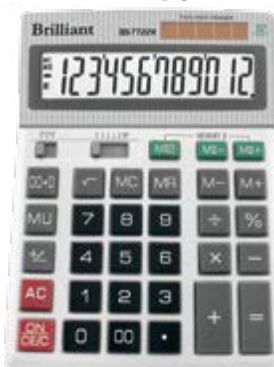

Brilliant Калькулятор настольный профессиональный BS-7722M BRILLIANT

NEW

Арт.	Размер, мм	Ед./уп.
BS-7722M	151x204x38	1/10/40

- 12-разрядов
- двухуровневая память
- переключатели количества знаков после запятой и округления
- однострочный цифровой дисплей с акриловым покрытием
- пластиковый корпус с алюминиевой вставкой, пластиковые клавиши с защитой от залипания